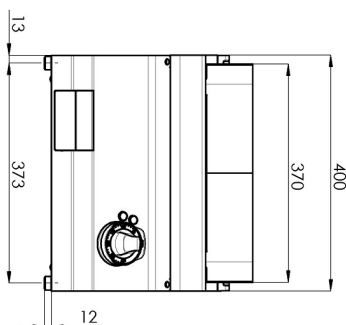

Technický list

Technický výkres

Grilovací deska rýhovaná

Model

Sap kód

00019420

FTR 704 E

Skupina artiklů

Grily a grilovací plotny