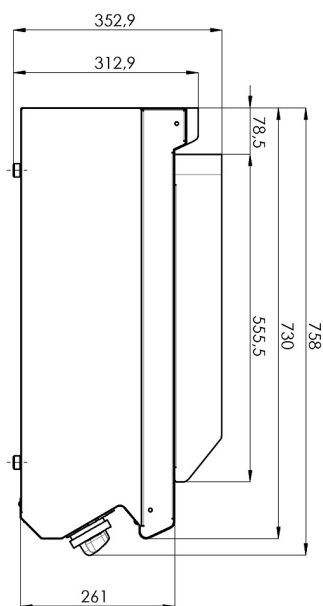

Technický list

Technický výkres

Grilovací deska rýhovaná

Model

Sap kód

00019420

FTR 704 E

Skupina artiklů

Grily a grilovací plotny